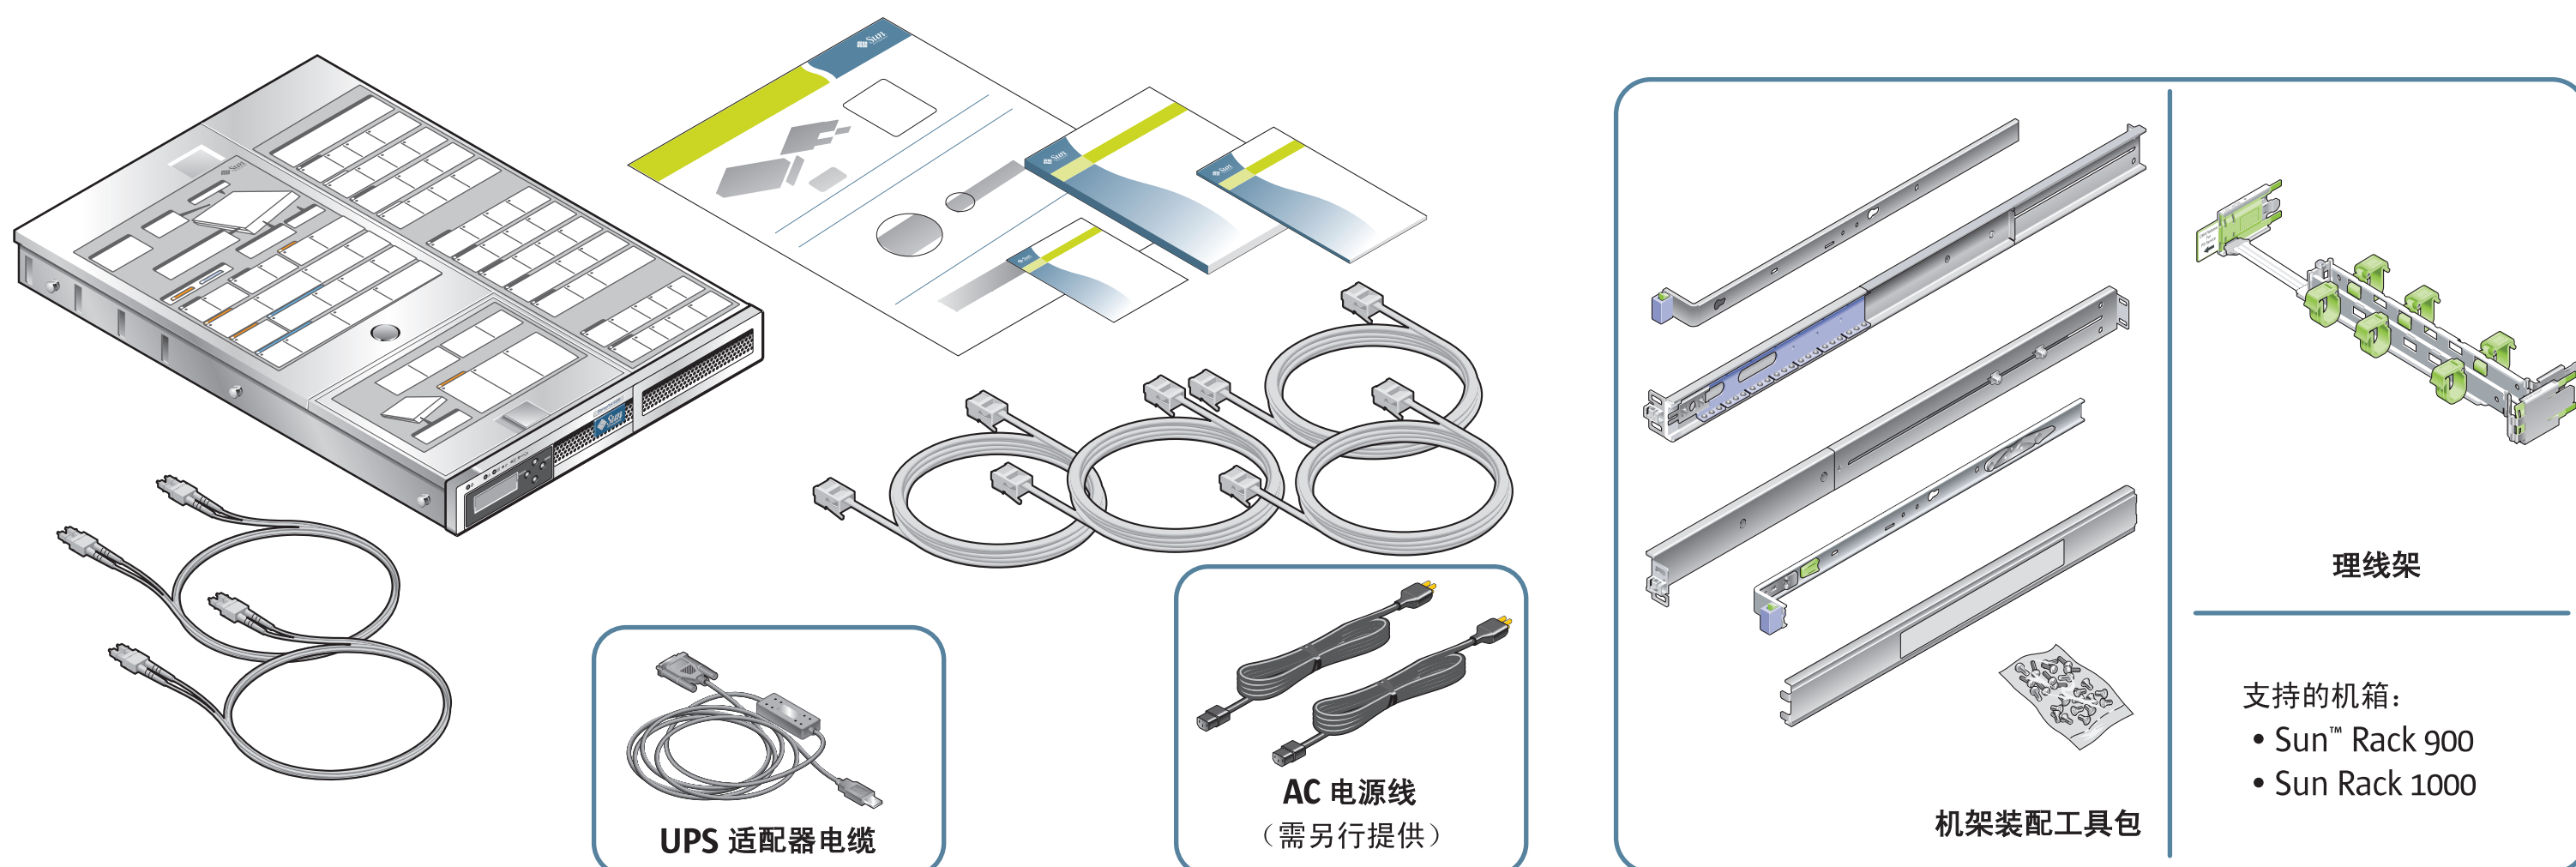

Sun StorageTek™ 5220 NAS Appliance 安装

包含物品

820-0202-10

有关可选设备、安装说明和加电过程的更多信息，
请参见《Sun StorageTek 5220 NAS Appliance 入门指南》。

文档: http://www.sun.com/hwdocs/Network_Storage_Solutions/nas

前面板控件

后面板

配置