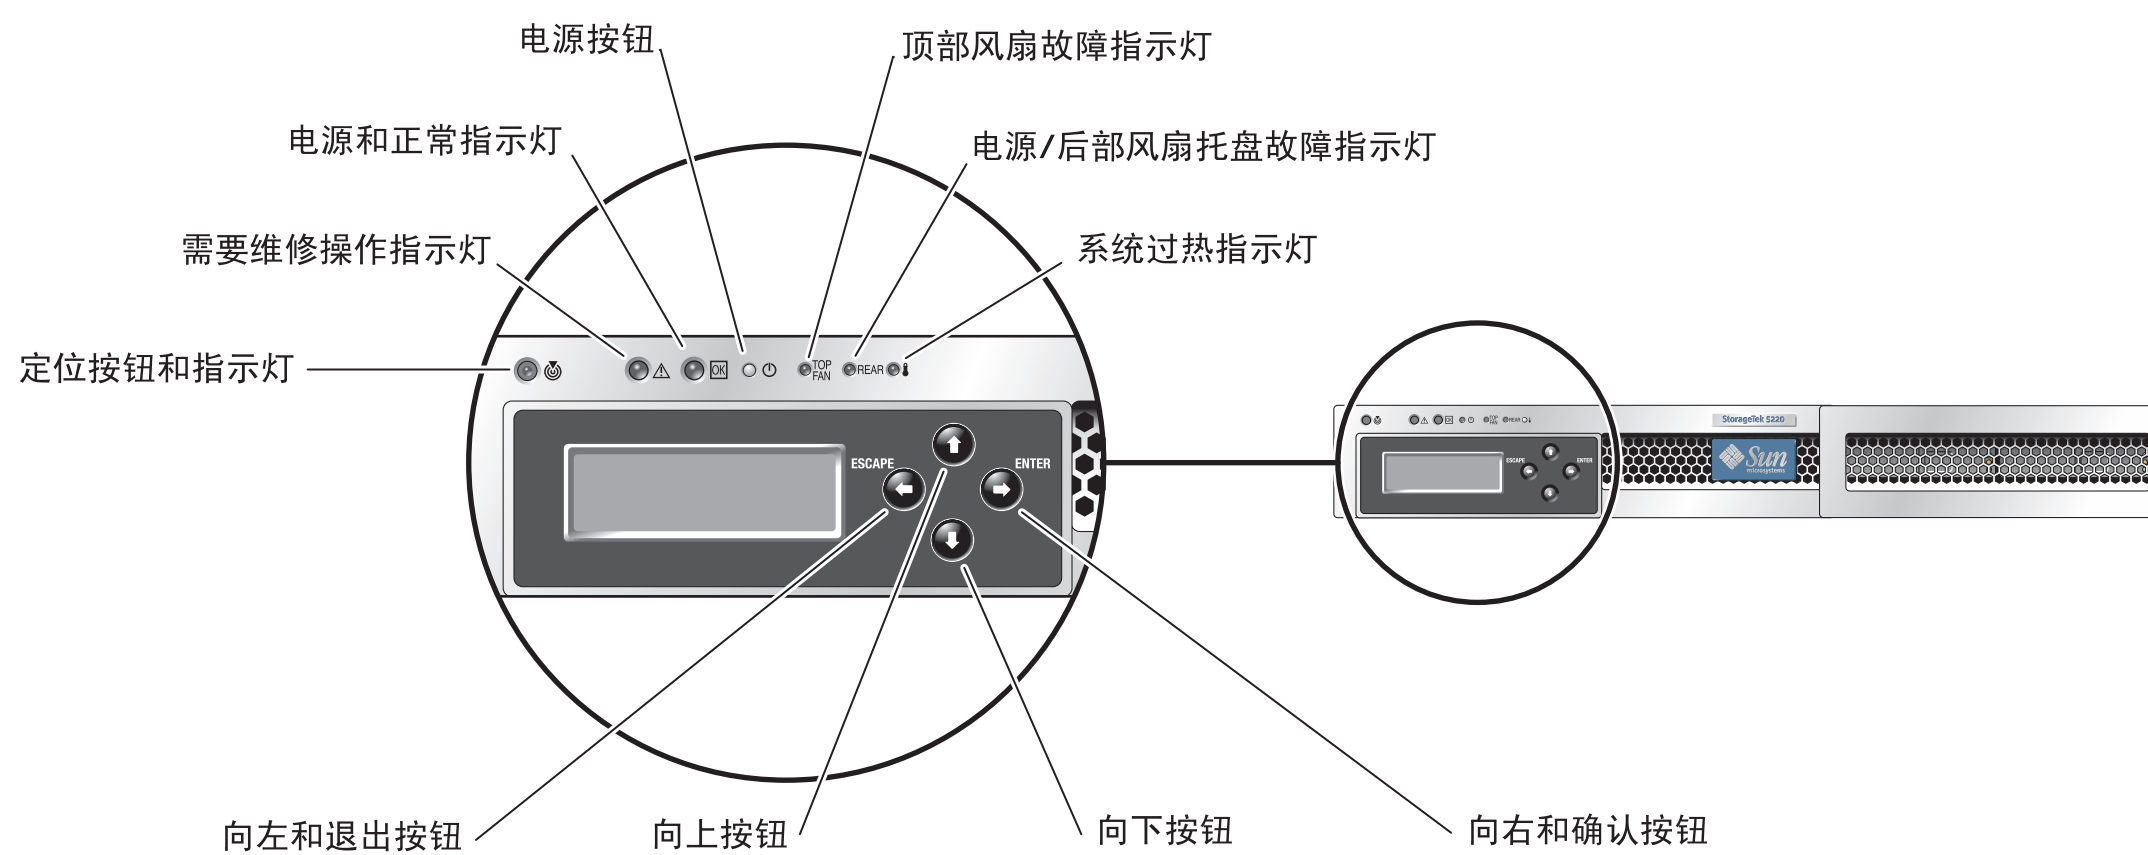

Sun StorageTek™ 5220 NAS Appliance 安装

包含物品

820-0202-10

有关可选设备、安装说明和加电过程的更多信息，
请参见《Sun StorageTek 5220 NAS Appliance 入门指南》。

文档: http://www.sun.com/hwdocs/Network_Storage_Solutions/nas

前面板控件

后面板

配置