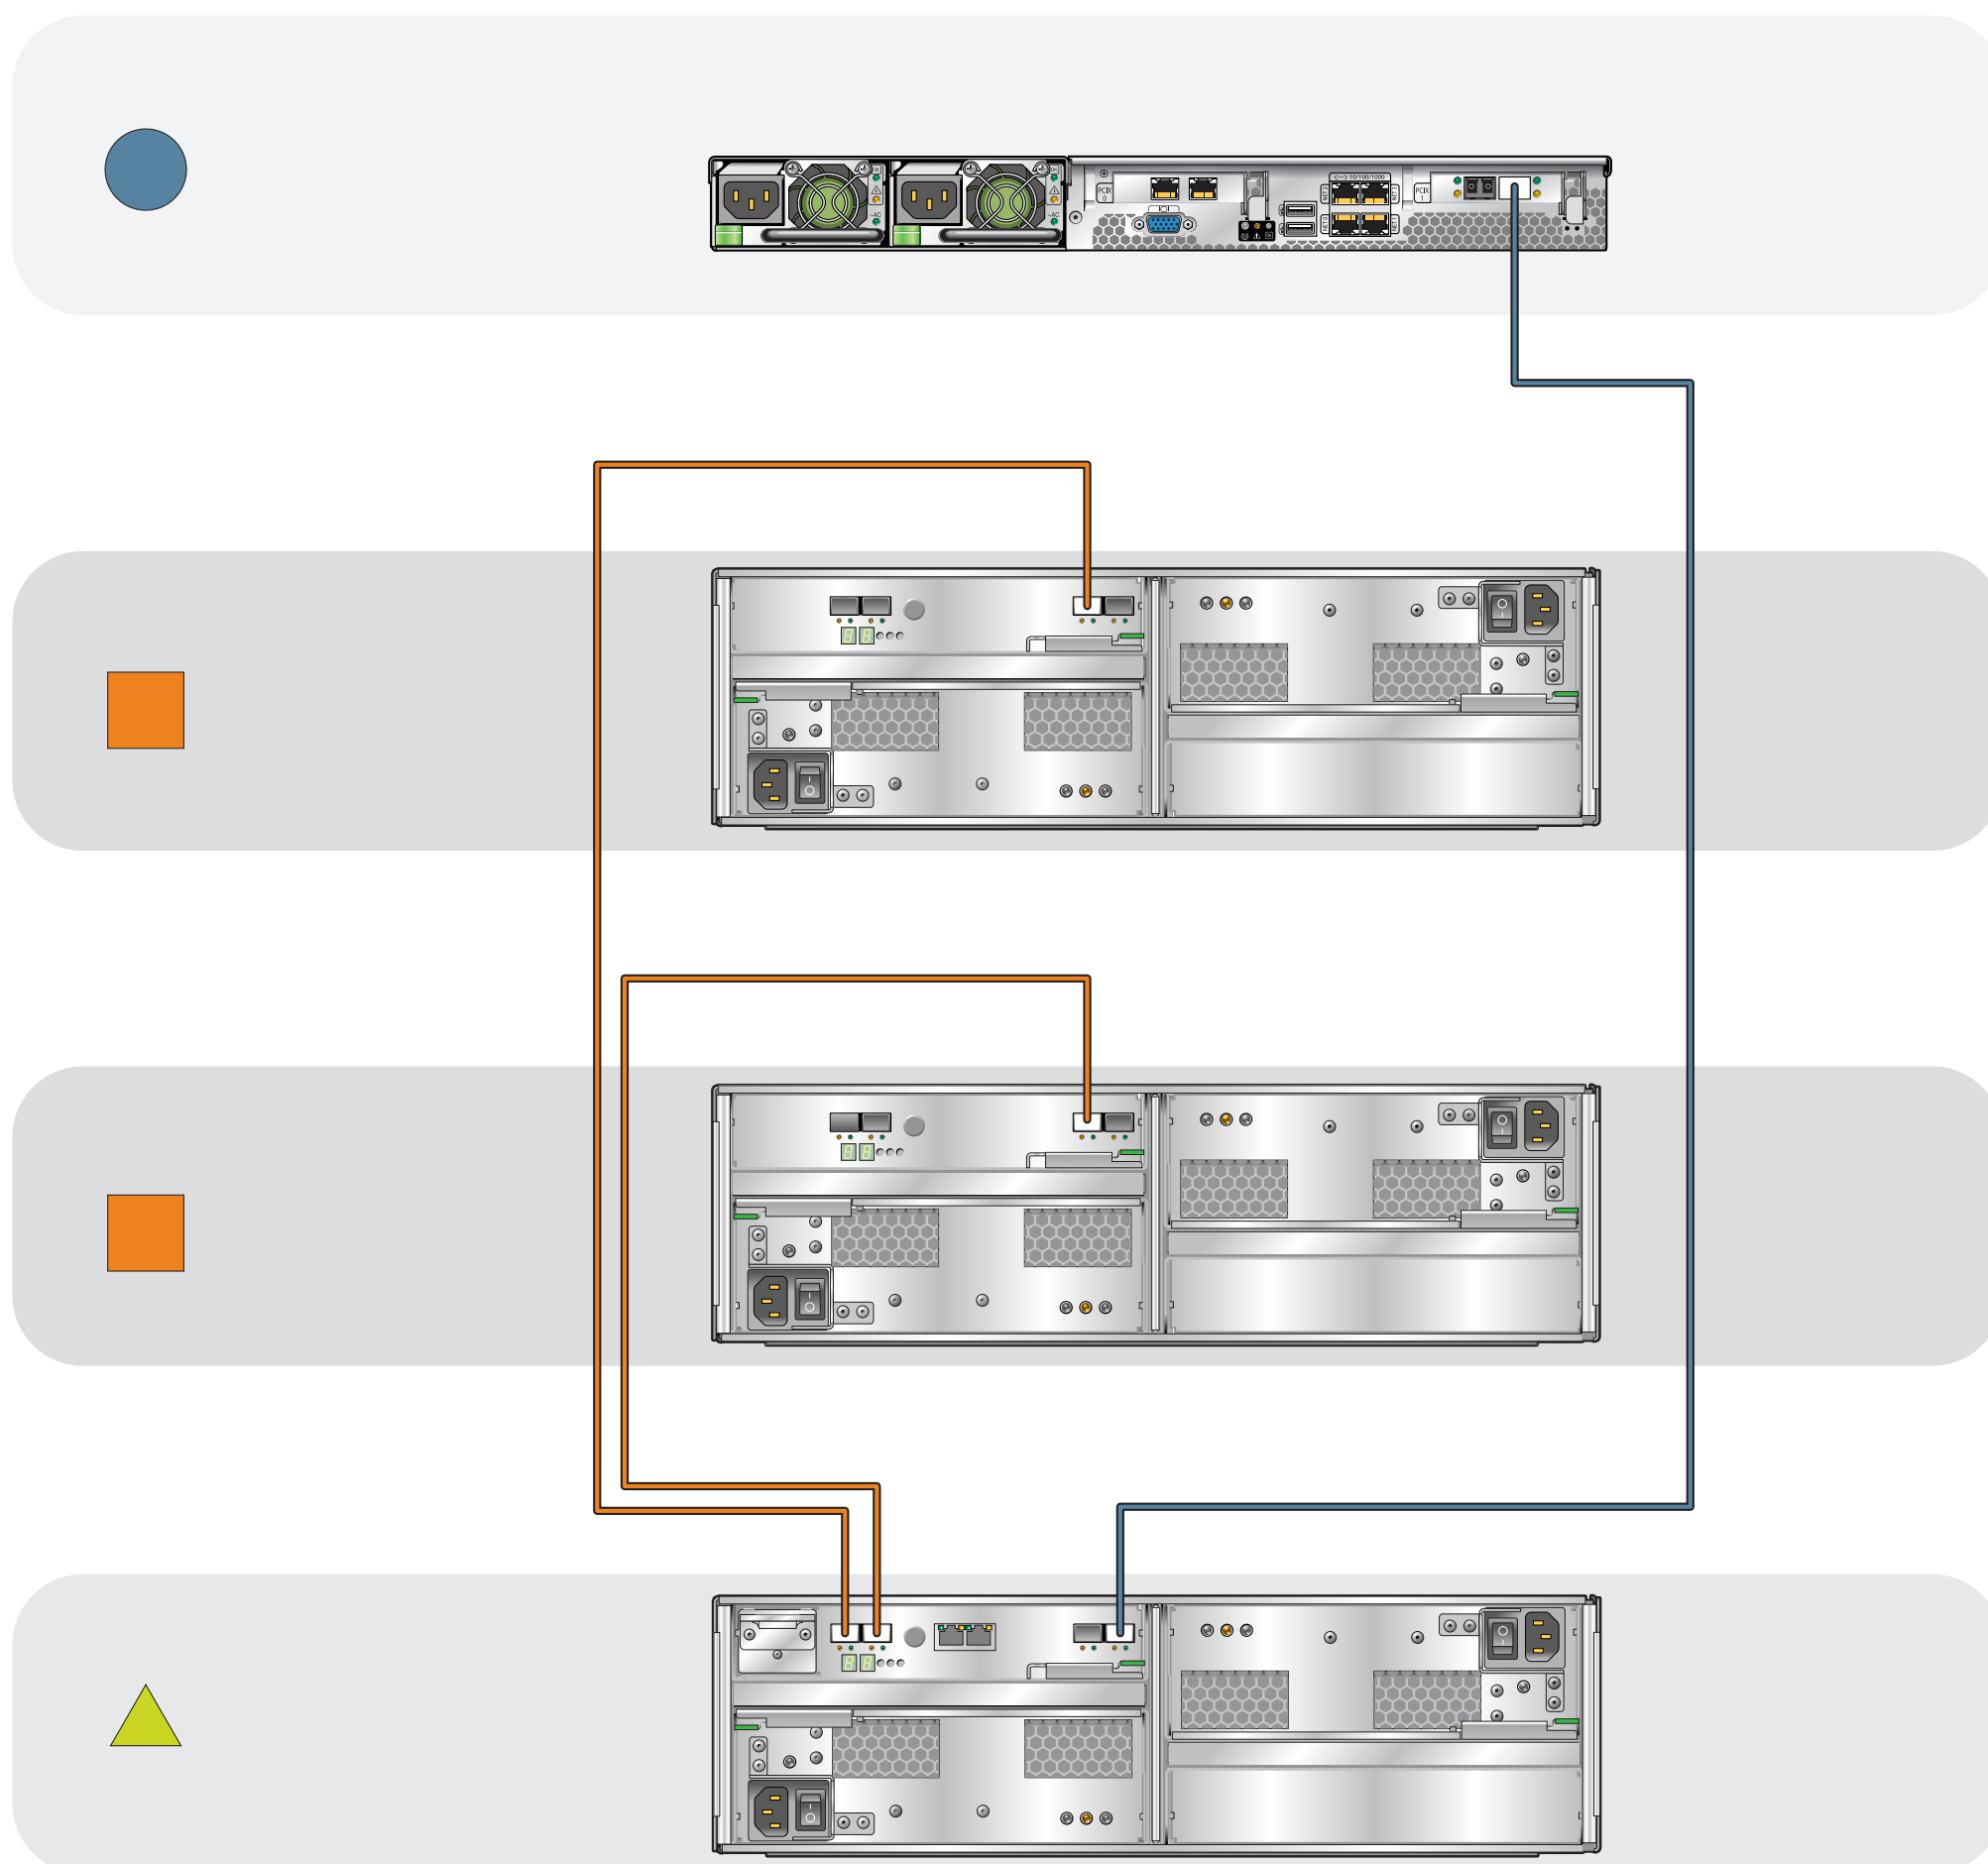

Sun StorageTek™ 5220 NAS Appliance 安装

包含物品

820-0202-10

有关可选设备、安装说明和加电过程的更多信息，
请参见《Sun StorageTek 5220 NAS Appliance 入门指南》。

文档: http://www.sun.com/hwdocs/Network_Storage_Solutions/nas

前面板控件

后面板

配置