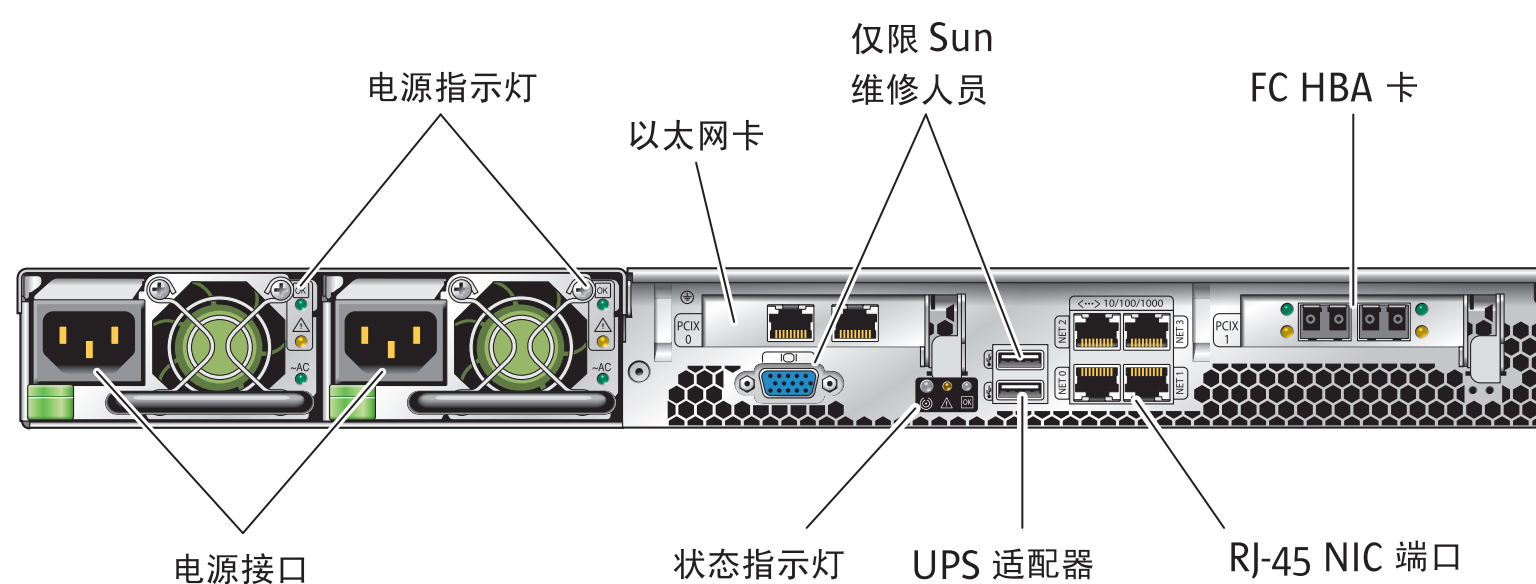

Sun StorageTek™ 5220 NAS Appliance 安装

包含物品

820-0202-10

有关可选设备、安装说明和加电过程的更多信息，
请参见《Sun StorageTek 5220 NAS Appliance 入门指南》。

文档: http://www.sun.com/hwdocs/Network_Storage_Solutions/nas

前面板控件

后面板

配置