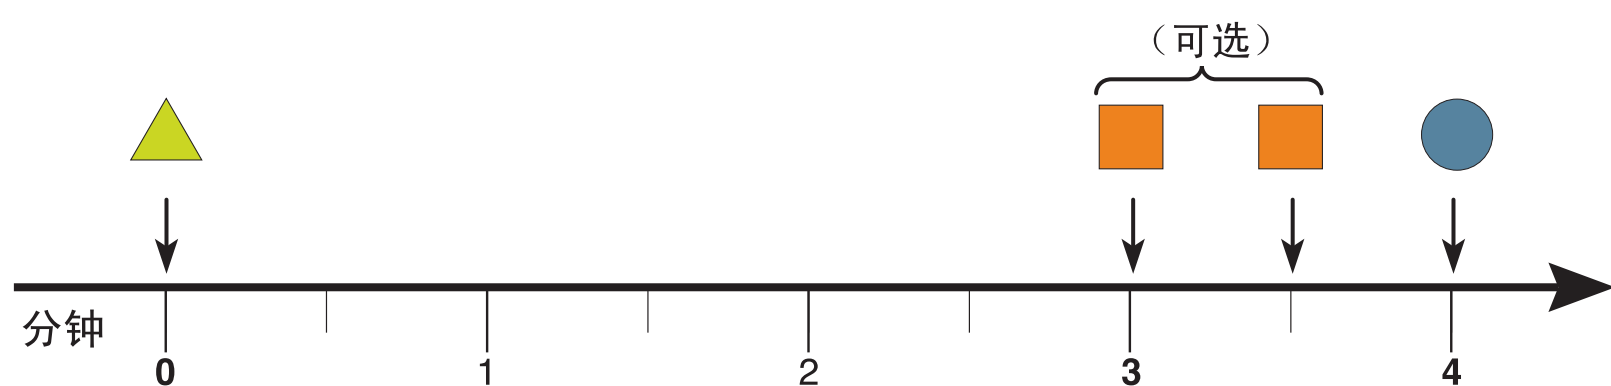

初始加电序列

820-0202-10

<http://www.sun.com/hwdocs/Network_Storage_Solutions/nas>