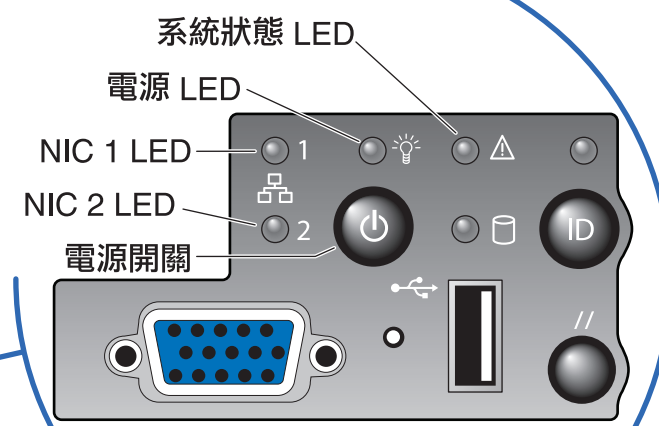

Sun StorEdge™ 5310 NAS Gateway System

硬體

內容物

機架裝配工具組

(選購性零件) 零件編號 XTA-5200-2URK-19U

支援的機櫃：

- Sun StorEdge™ 72 英寸擴充機櫃 (SG-XARY030A)
- Sun Rack 900 (SR9-XKL038A-IP、SR9-XKM038A-IP)
- Sun Rack 1000 (SRK-XRS038A-IP、SRK-XAZ042A-IP)

AC 電源線

(個別訂購)

前面板控制

配置

連接埠

選購卡

- 單伺服器：
- 光纖十億位元乙太網路
- 雙伺服器：
- 10/100 BASE-T 活動訊號連接埠
- 光纖十億位元乙太網路

單伺服器