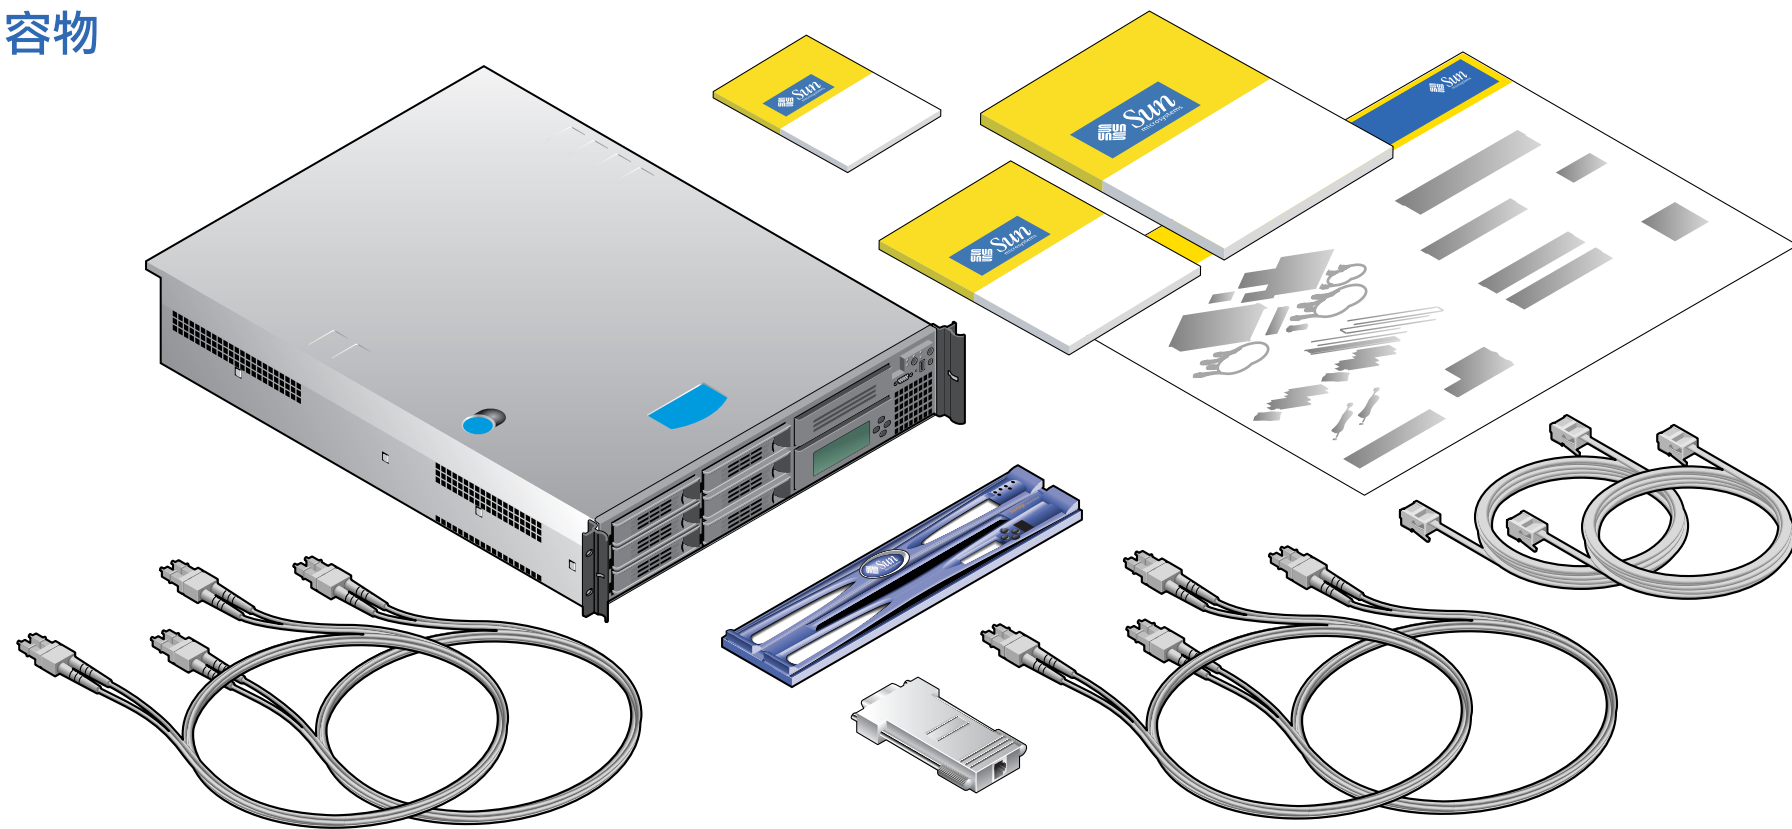

Sun StorEdge™ 5310 NAS Gateway System

硬體

內容物

機架裝配工具組

(選購性零件) 零件編號 XTA-5200-2URK-19U

支援的機櫃：

- Sun StorEdge™ 72 英寸擴充機櫃 (SG-XARY030A)
- Sun Rack 900 (SR9-XKL038A-IP、SR9-XKM038A-IP)
- Sun Rack 1000 (SRK-XRS038A-IP、SRK-XAZ042A-IP)

AC 電源線

(個別訂購)

前面板控制

配置

連接埠

選購卡

- 單伺服器：
- 光纖十億位元乙太網路
- 雙伺服器：
- 10/100 BASE-T 活動訊號連接埠
- 光纖十億位元乙太網路

單伺服器