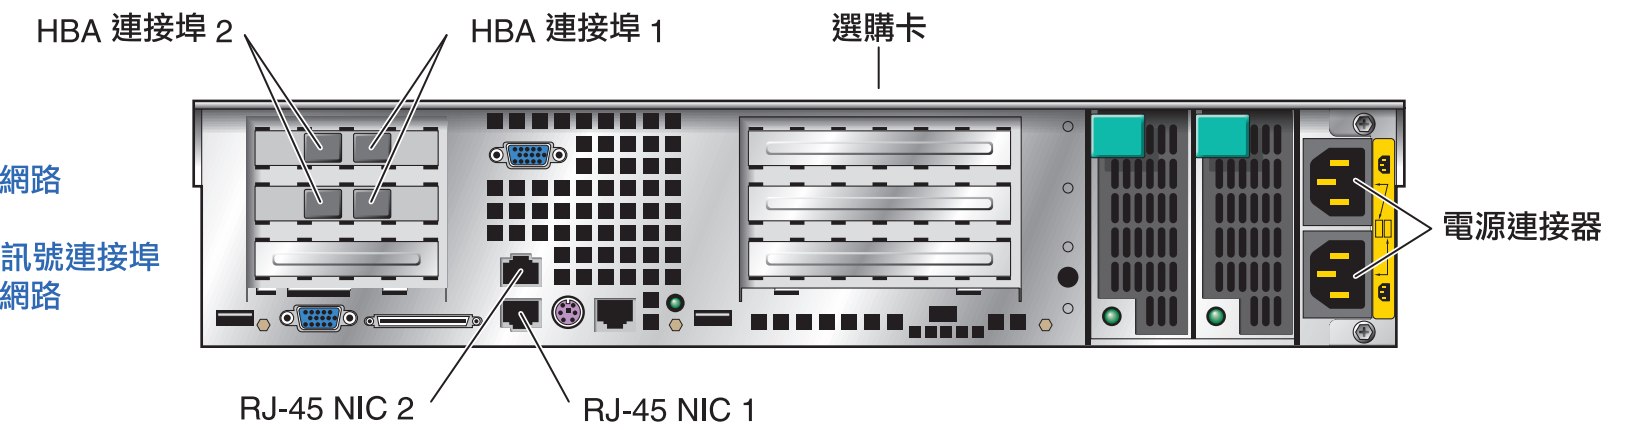

Sun StorEdge™ 5310 NAS Gateway System

硬體

內容物

機架裝配工具組

(選購性零件) 零件編號 XTA-5200-2URK-19U

支援的機櫃：

- Sun StorEdge™ 72 英寸擴充機櫃 (SG-XARY030A)
- Sun Rack 900 (SR9-XKL038A-IP、SR9-XKM038A-IP)
- Sun Rack 1000 (SRK-XRS038A-IP、SRK-XAZ042A-IP)

AC 電源線

(個別訂購)

前面板控制

配置

連接埠

選購卡

- 單伺服器：
- 光纖十億位元乙太網路
- 雙伺服器：
- 10/100 BASE-T 活動訊號連接埠
- 光纖十億位元乙太網路

單伺服器