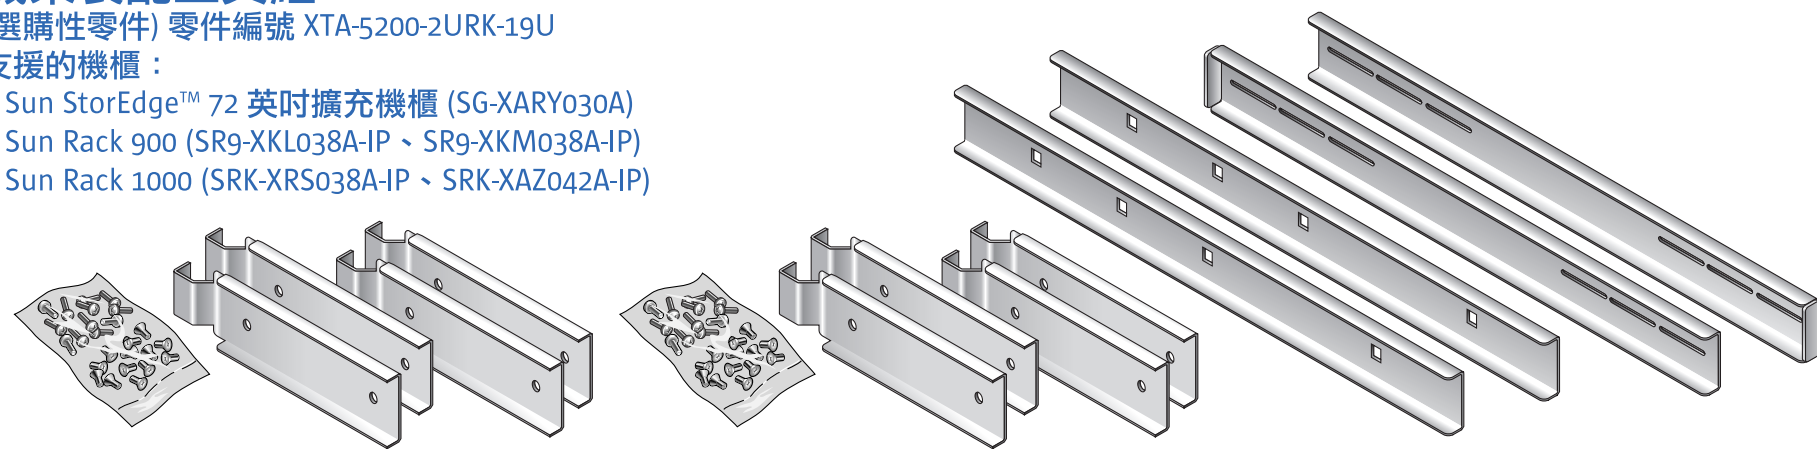

Sun StorEdge™ 5310 NAS Gateway System

硬體

內容物

機架裝配工具組

(選購性零件) 零件編號 XTA-5200-2URK-19U

支援的機櫃：

- Sun StorEdge™ 72 英寸擴充機櫃 (SG-XARY030A)
- Sun Rack 900 (SR9-XKL038A-IP、SR9-XKM038A-IP)
- Sun Rack 1000 (SRK-XRS038A-IP、SRK-XAZ042A-IP)

AC 電源線

(個別訂購)

前面板控制

配置

連接埠

選購卡

- 單伺服器：
- 光纖十億位元乙太網路
- 雙伺服器：
- 10/100 BASE-T 活動訊號連接埠
- 光纖十億位元乙太網路

單伺服器