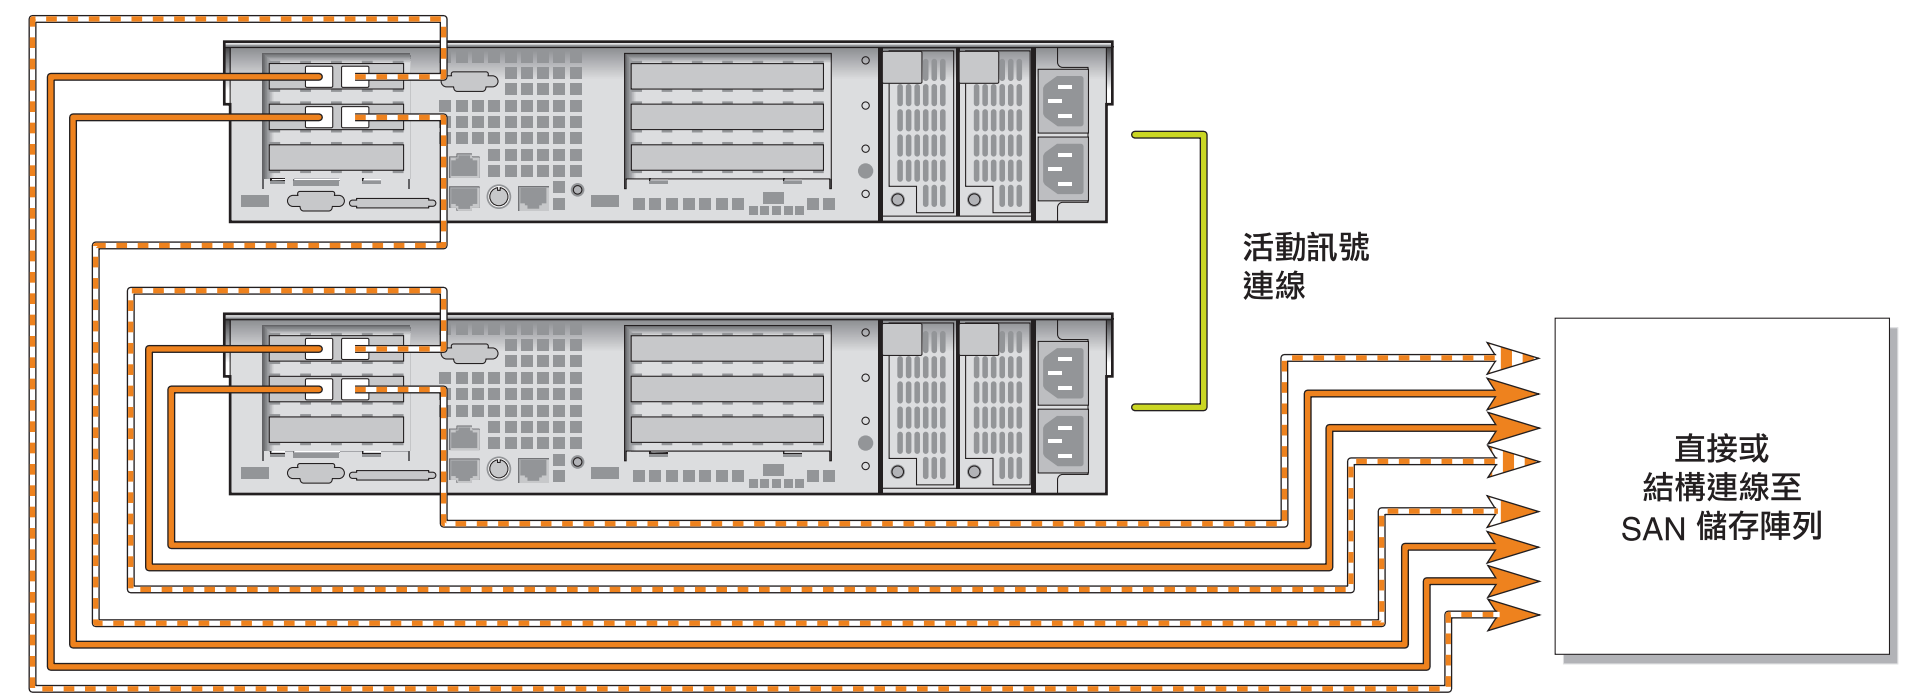

雙伺服器

819-5228-10

如需所有支援之配置、網路設定說明及電源開啟程序的詳細配線圖，請參閱「Sun StorEdge 5310 NAS 入門指南」。也可從下列位置取得文件：

<http://www.sun.com/hwdocs/Network_Storage_Solutions/nas>