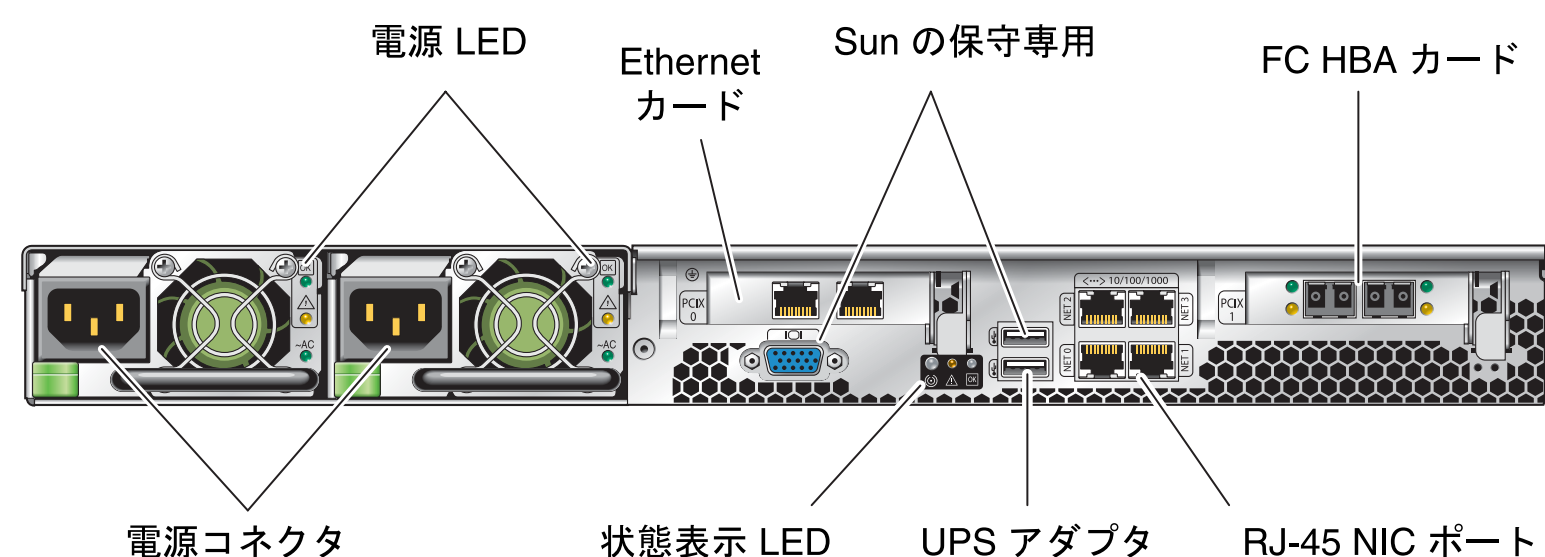

## 内容

オプションの装置、設定手順、および電源投入手順に関する詳細は、  
『Sun StorageTek 5220 NAS Appliance ご使用の手引き』を参照してください。  
マニュアル: [http://www.sun.com/hwdocs/Network\\_Storage\\_Solutions/nas](http://www.sun.com/hwdocs/Network_Storage_Solutions/nas)

## フロントパネルのコントロール

## 背面パネル