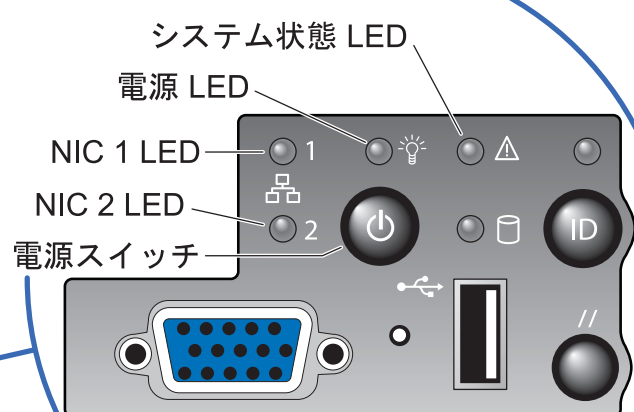

フロントパネルのコントロール