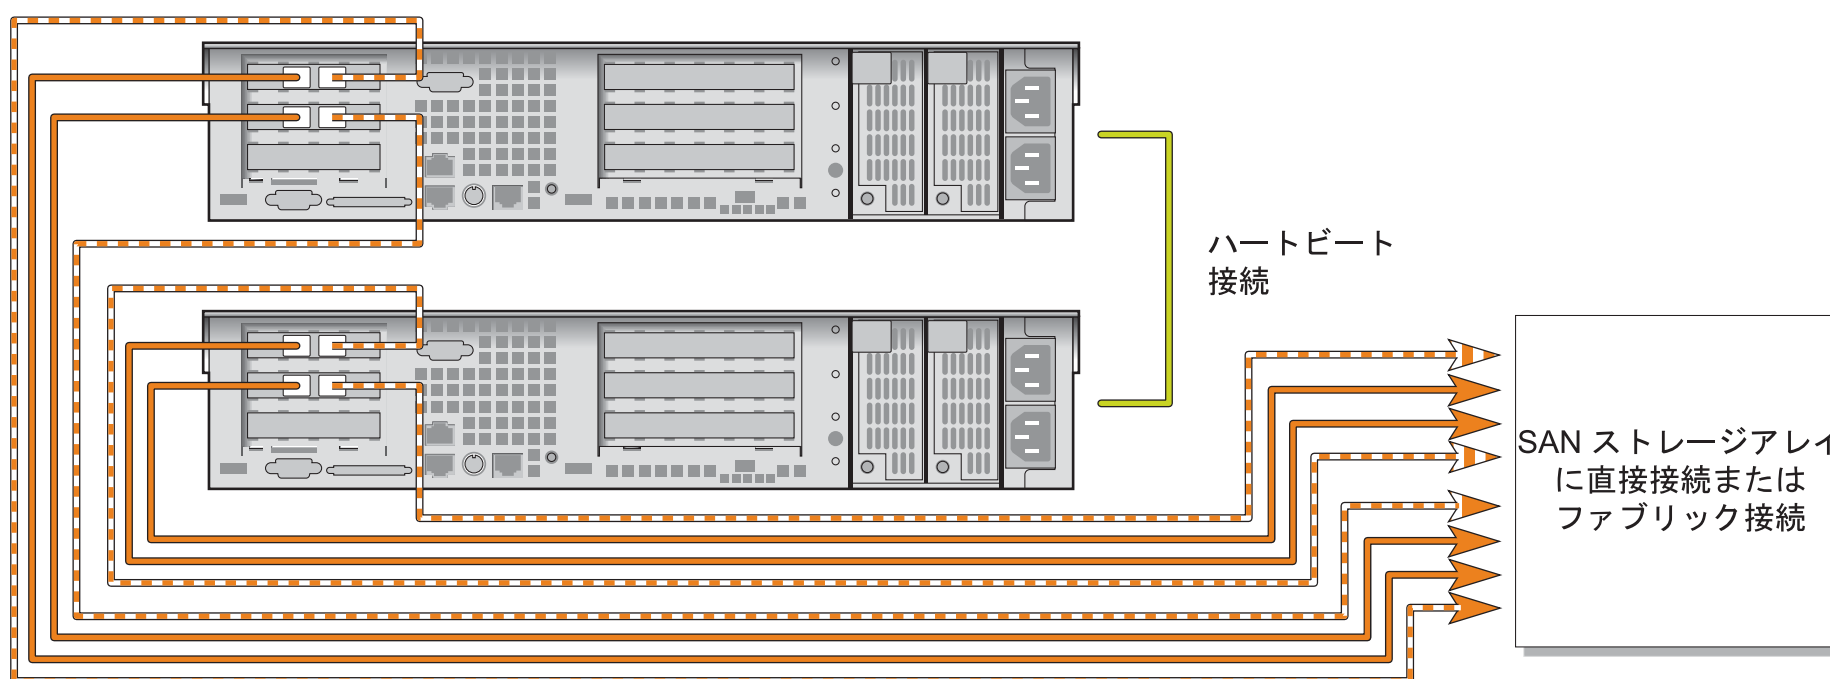

サーバー 2 台

819-5225-10

サポートされるすべての構成の詳細なケーブル配線図、ネットワーク設定手順、および電源投入手順については、『Sun StorEdge 5310 NAS Appliance および Gateway システムご使用の手引き』を参照してください。マニュアルは、次の URL でも入手できます。
<http://www.sun.com/hwdocs/Network_Storage_Solutions/nas>