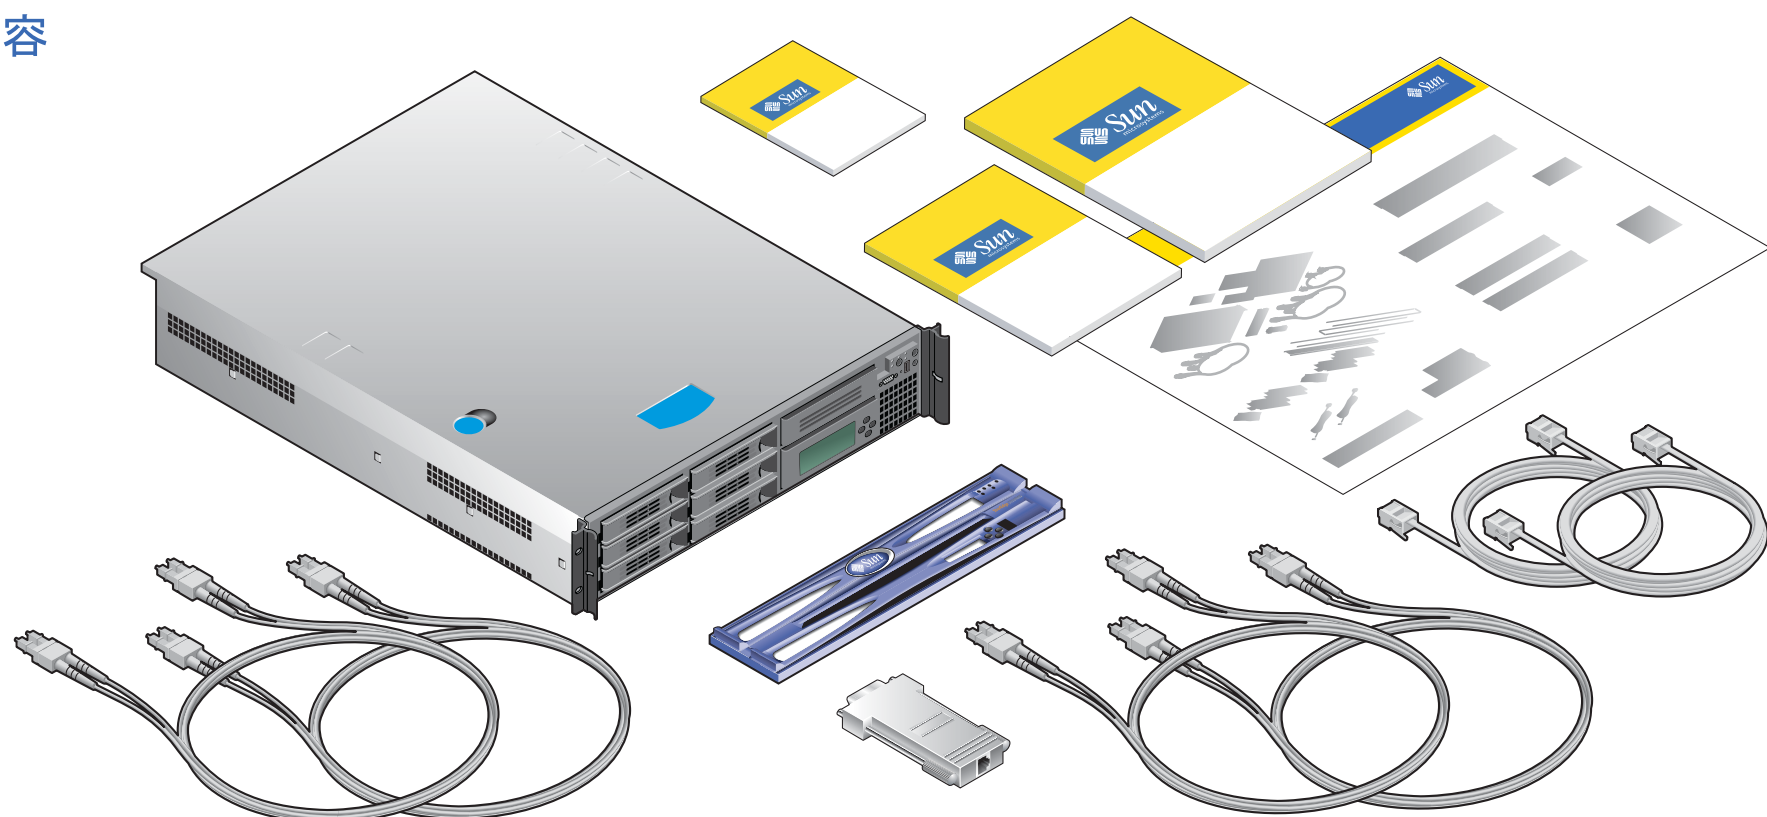

Sun StorEdge™ 5310 NAS Gateway システム

ハードウェア

内容