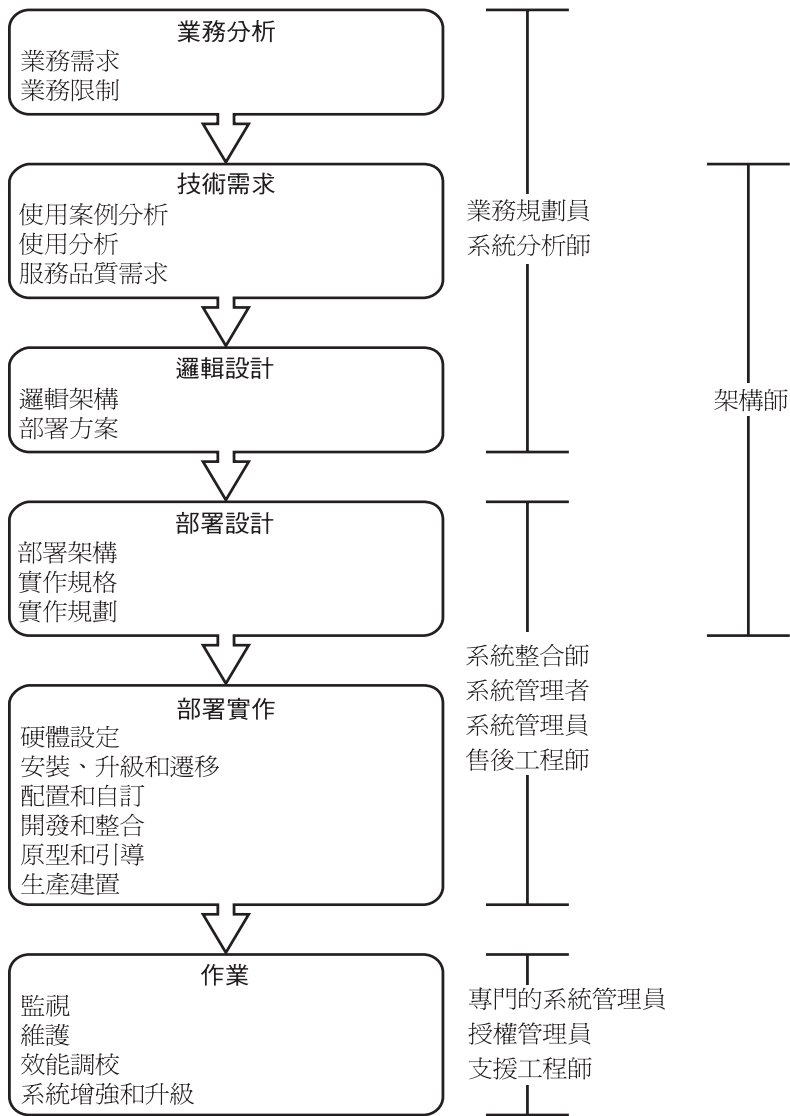

在生命週期圖示中有一些稱為階段的主要類別，如「業務分析」。每個階段內有一份作業清單，如「業務需求」。您應該遵循解決方案生命週期的各個階段和作業，設計、部署並使用您自己的 Java ES 解決方案。

Java ES 文件遵循解決方案生命週期。圖 1 中所示的每個階段和作業都有支援的文件。

圖 1 Java ES 解決方案生命週期階段

此 Java ES 文件資訊指南會列出支援生命週期階段和作業的文件。本文件資訊指南包含下列各節：