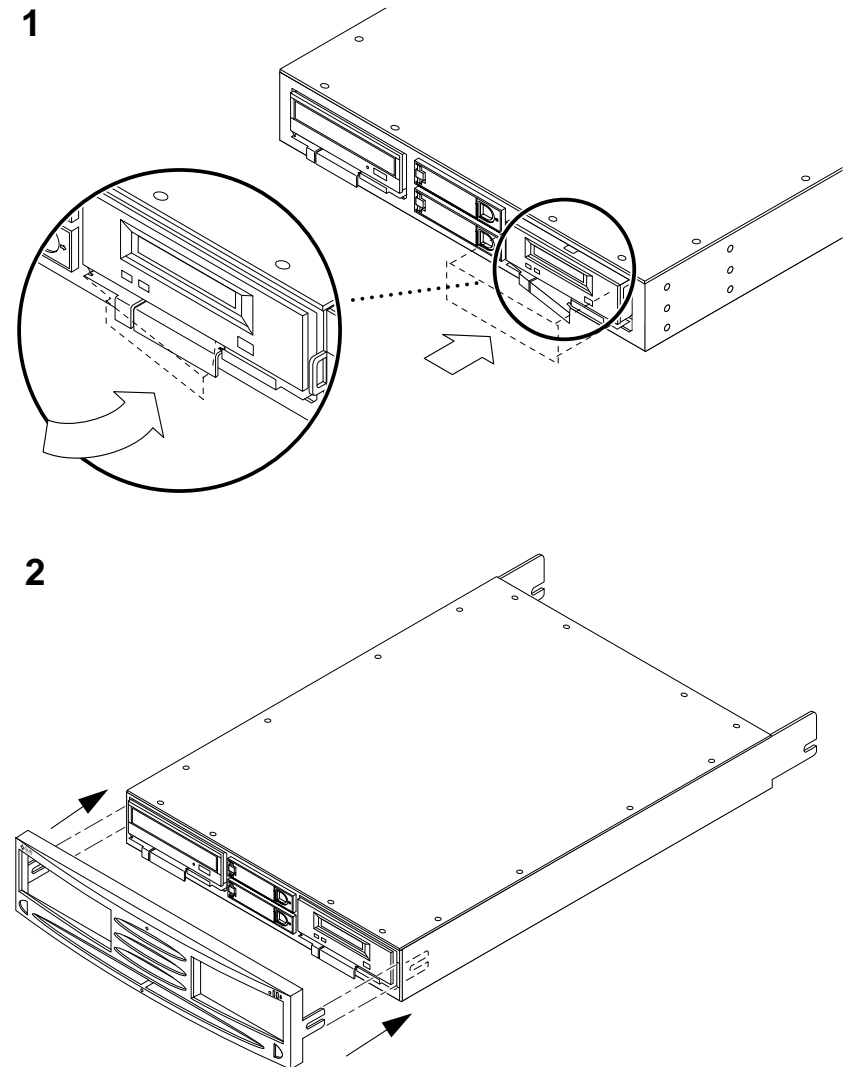

Retrait d'une glissière de guidage

Remise en place d'une glissière de guidage

Documentation connexe

*Manuel d'installation, d'utilisation et d'entretien du plateau de stockage
Sun StorEdge™ D240, montable en armoire, référence n. 806-4873.*