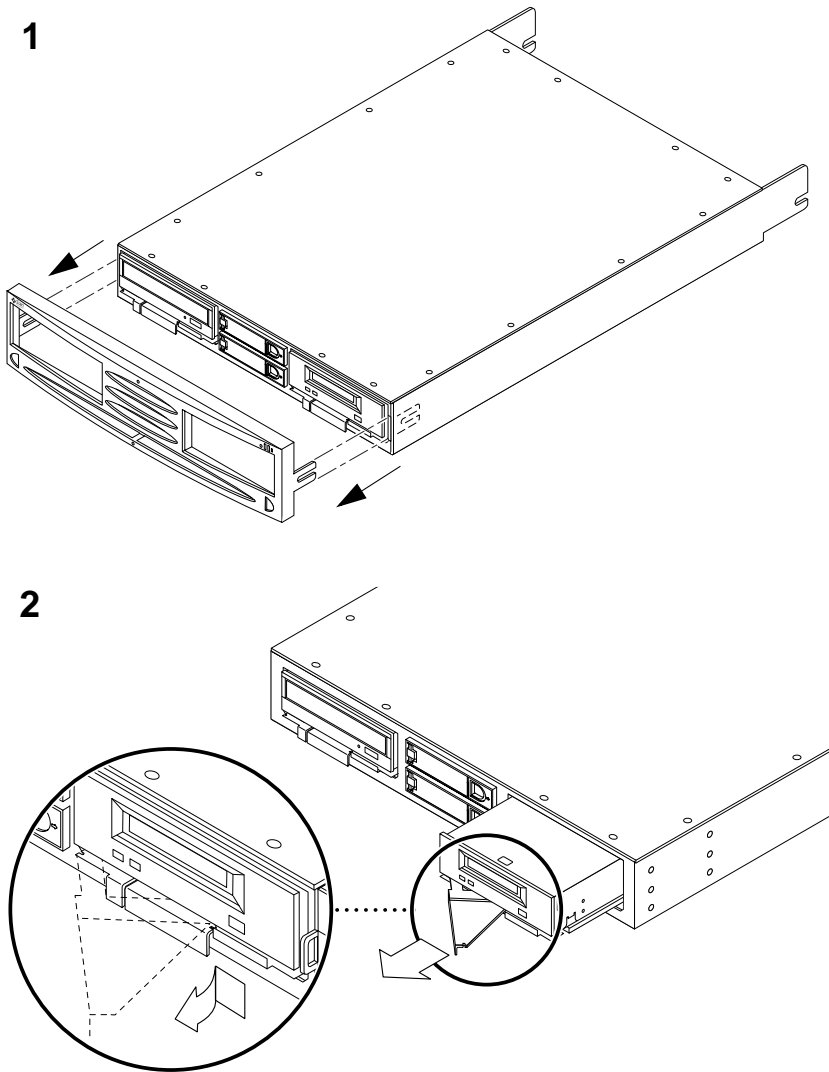

Retrait d'une glissière de guidage

Remise en place d'une glissière de guidage

Documentation connexe

*Manuel d'installation, d'utilisation et d'entretien du plateau de stockage
Sun StorEdge™ D240, montable en armoire, référence n. 806-4873.*